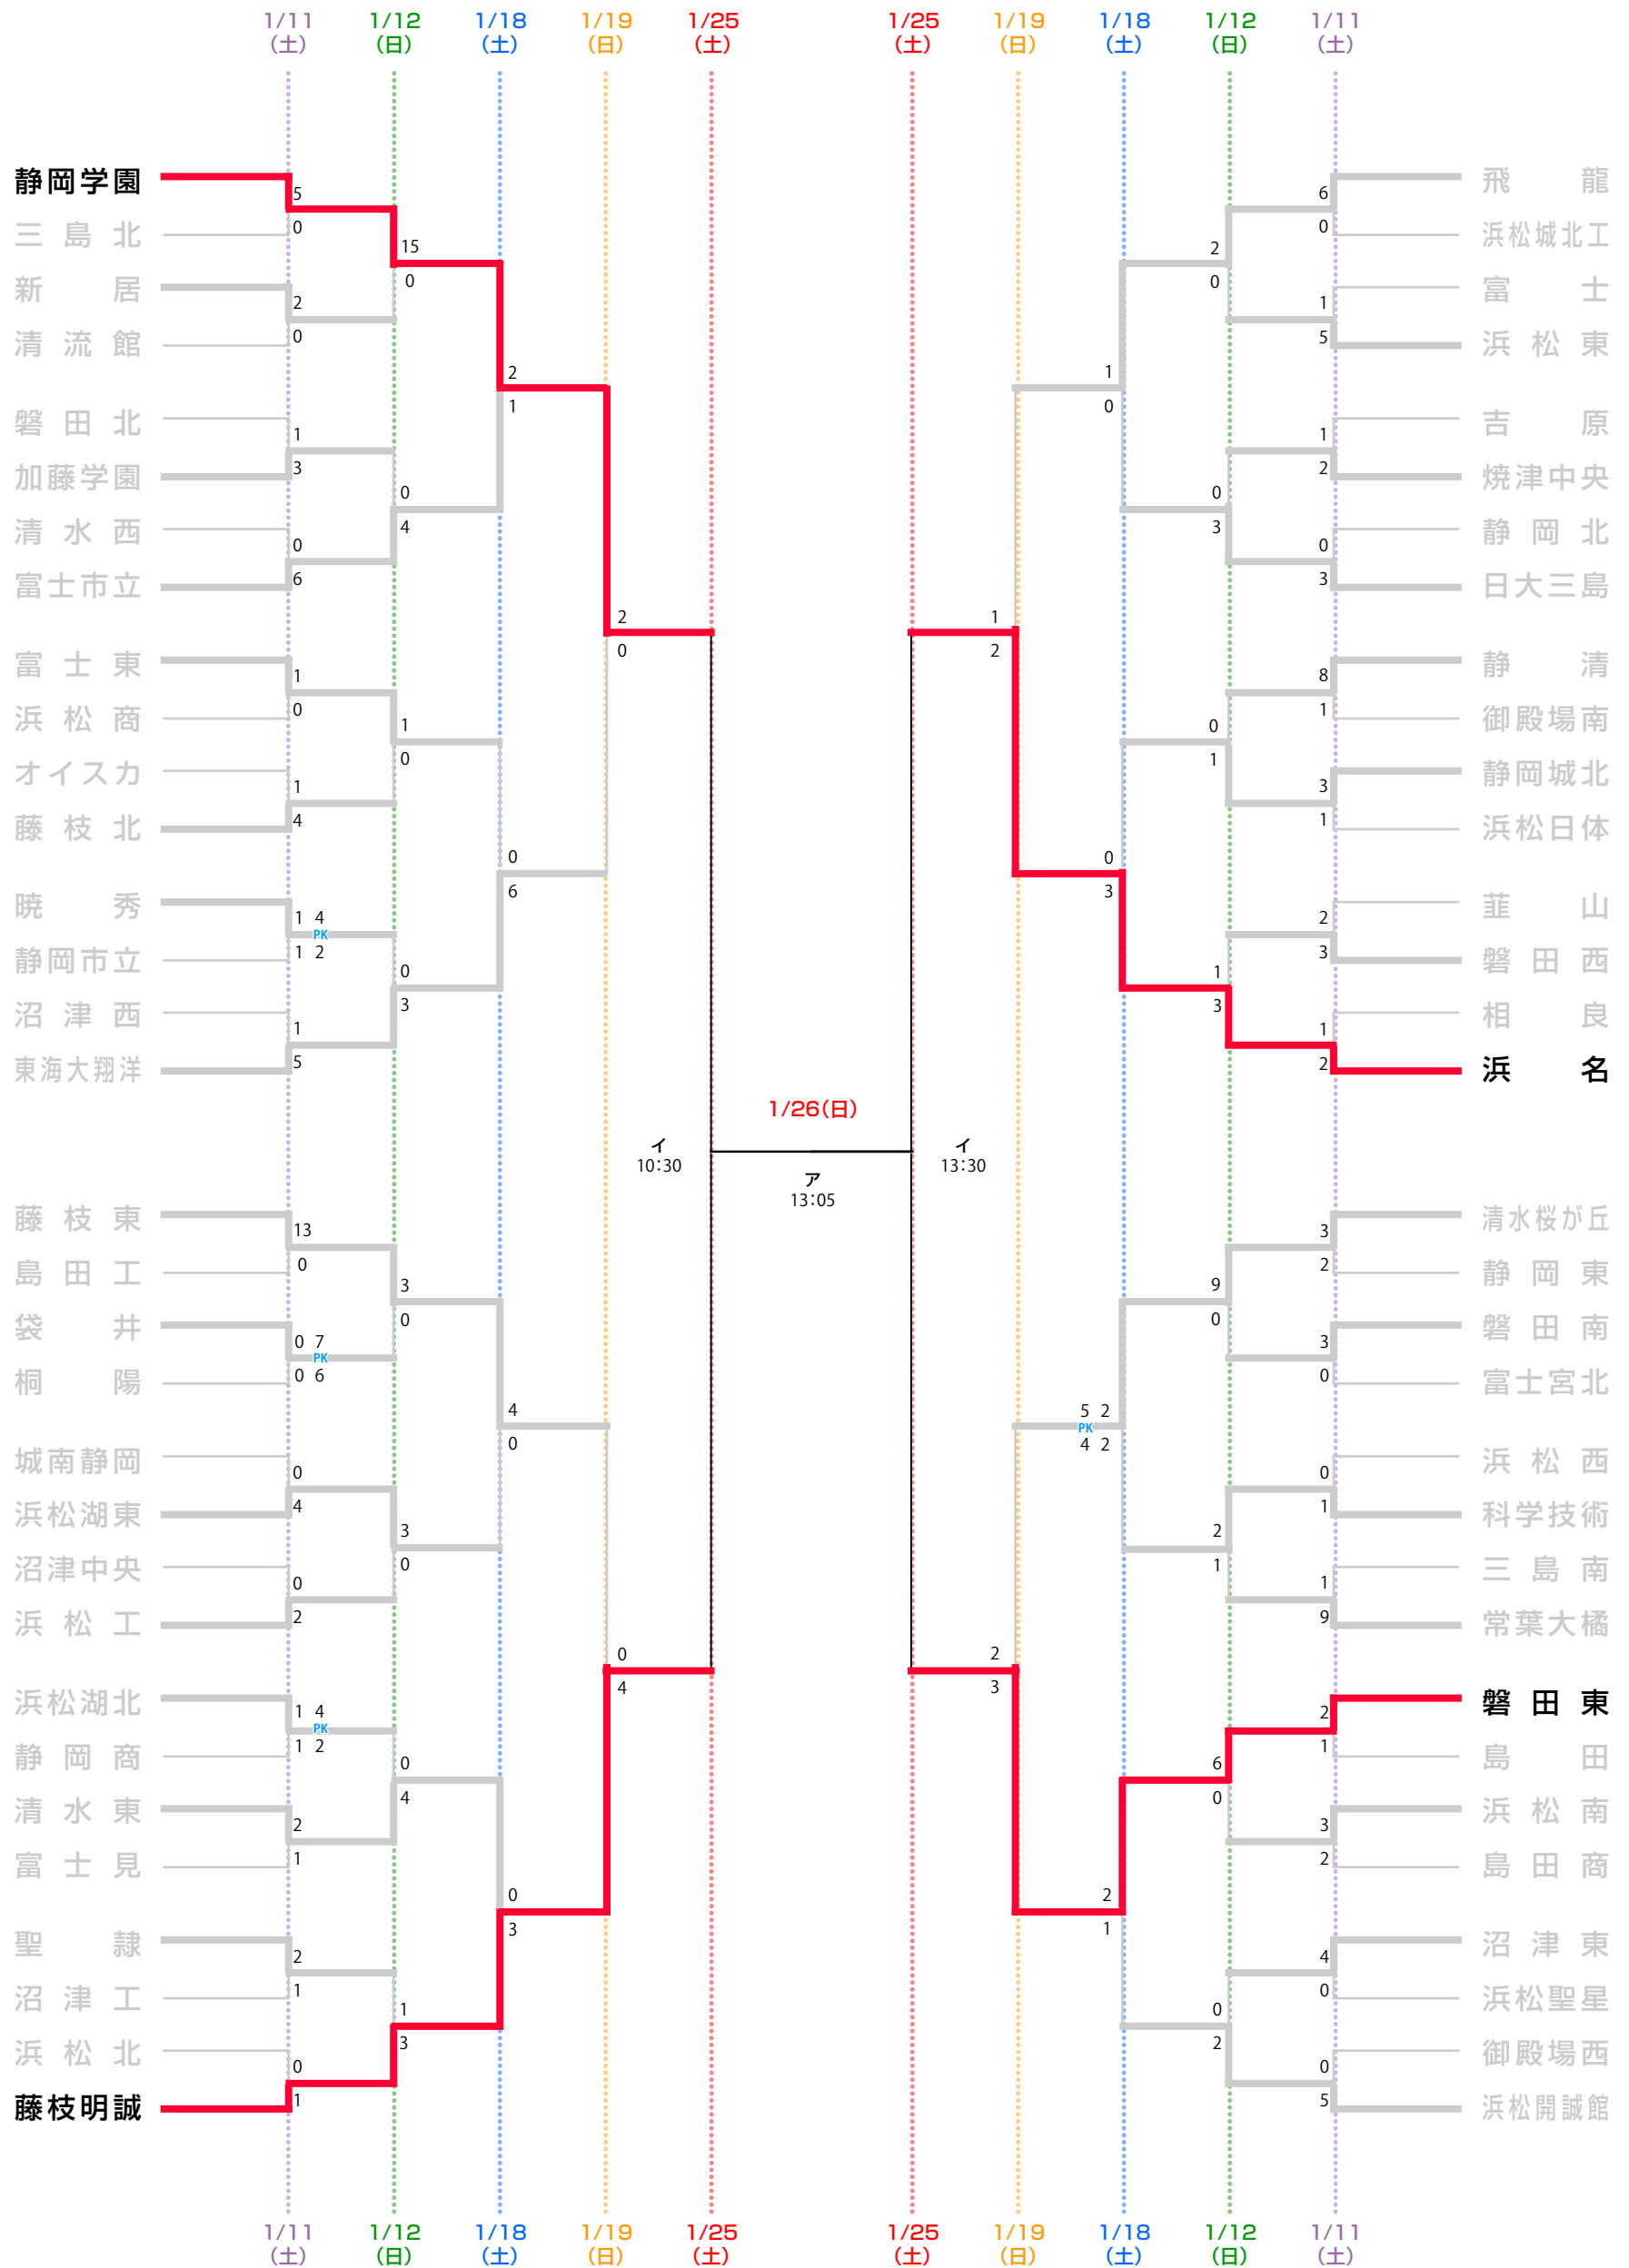

令和6年度 静岡県高校サッカー新人大会 組み合わせ

試合会場	ア	藤枝市民グラウンド	オ	飛龍	ケ	とこはGF	ス	竜洋スポーツ公園	チ	藤枝北
	イ	愛鷹多目的競技場	カ	富士市立	コ	高田	セ	平口スポーツ広場	ツ	ゆめりあサッカー場
	ウ	富士総合陸上競技場	キ	富士宮北	サ	藤枝東	ソ	遠州灘海浜公園	テ	磐田東
	エ	藤枝総合陸上競技場	ク	清水桜が丘	シ	横井運動公園	タ	浜松開誠館総合G	ト	藤枝明誠