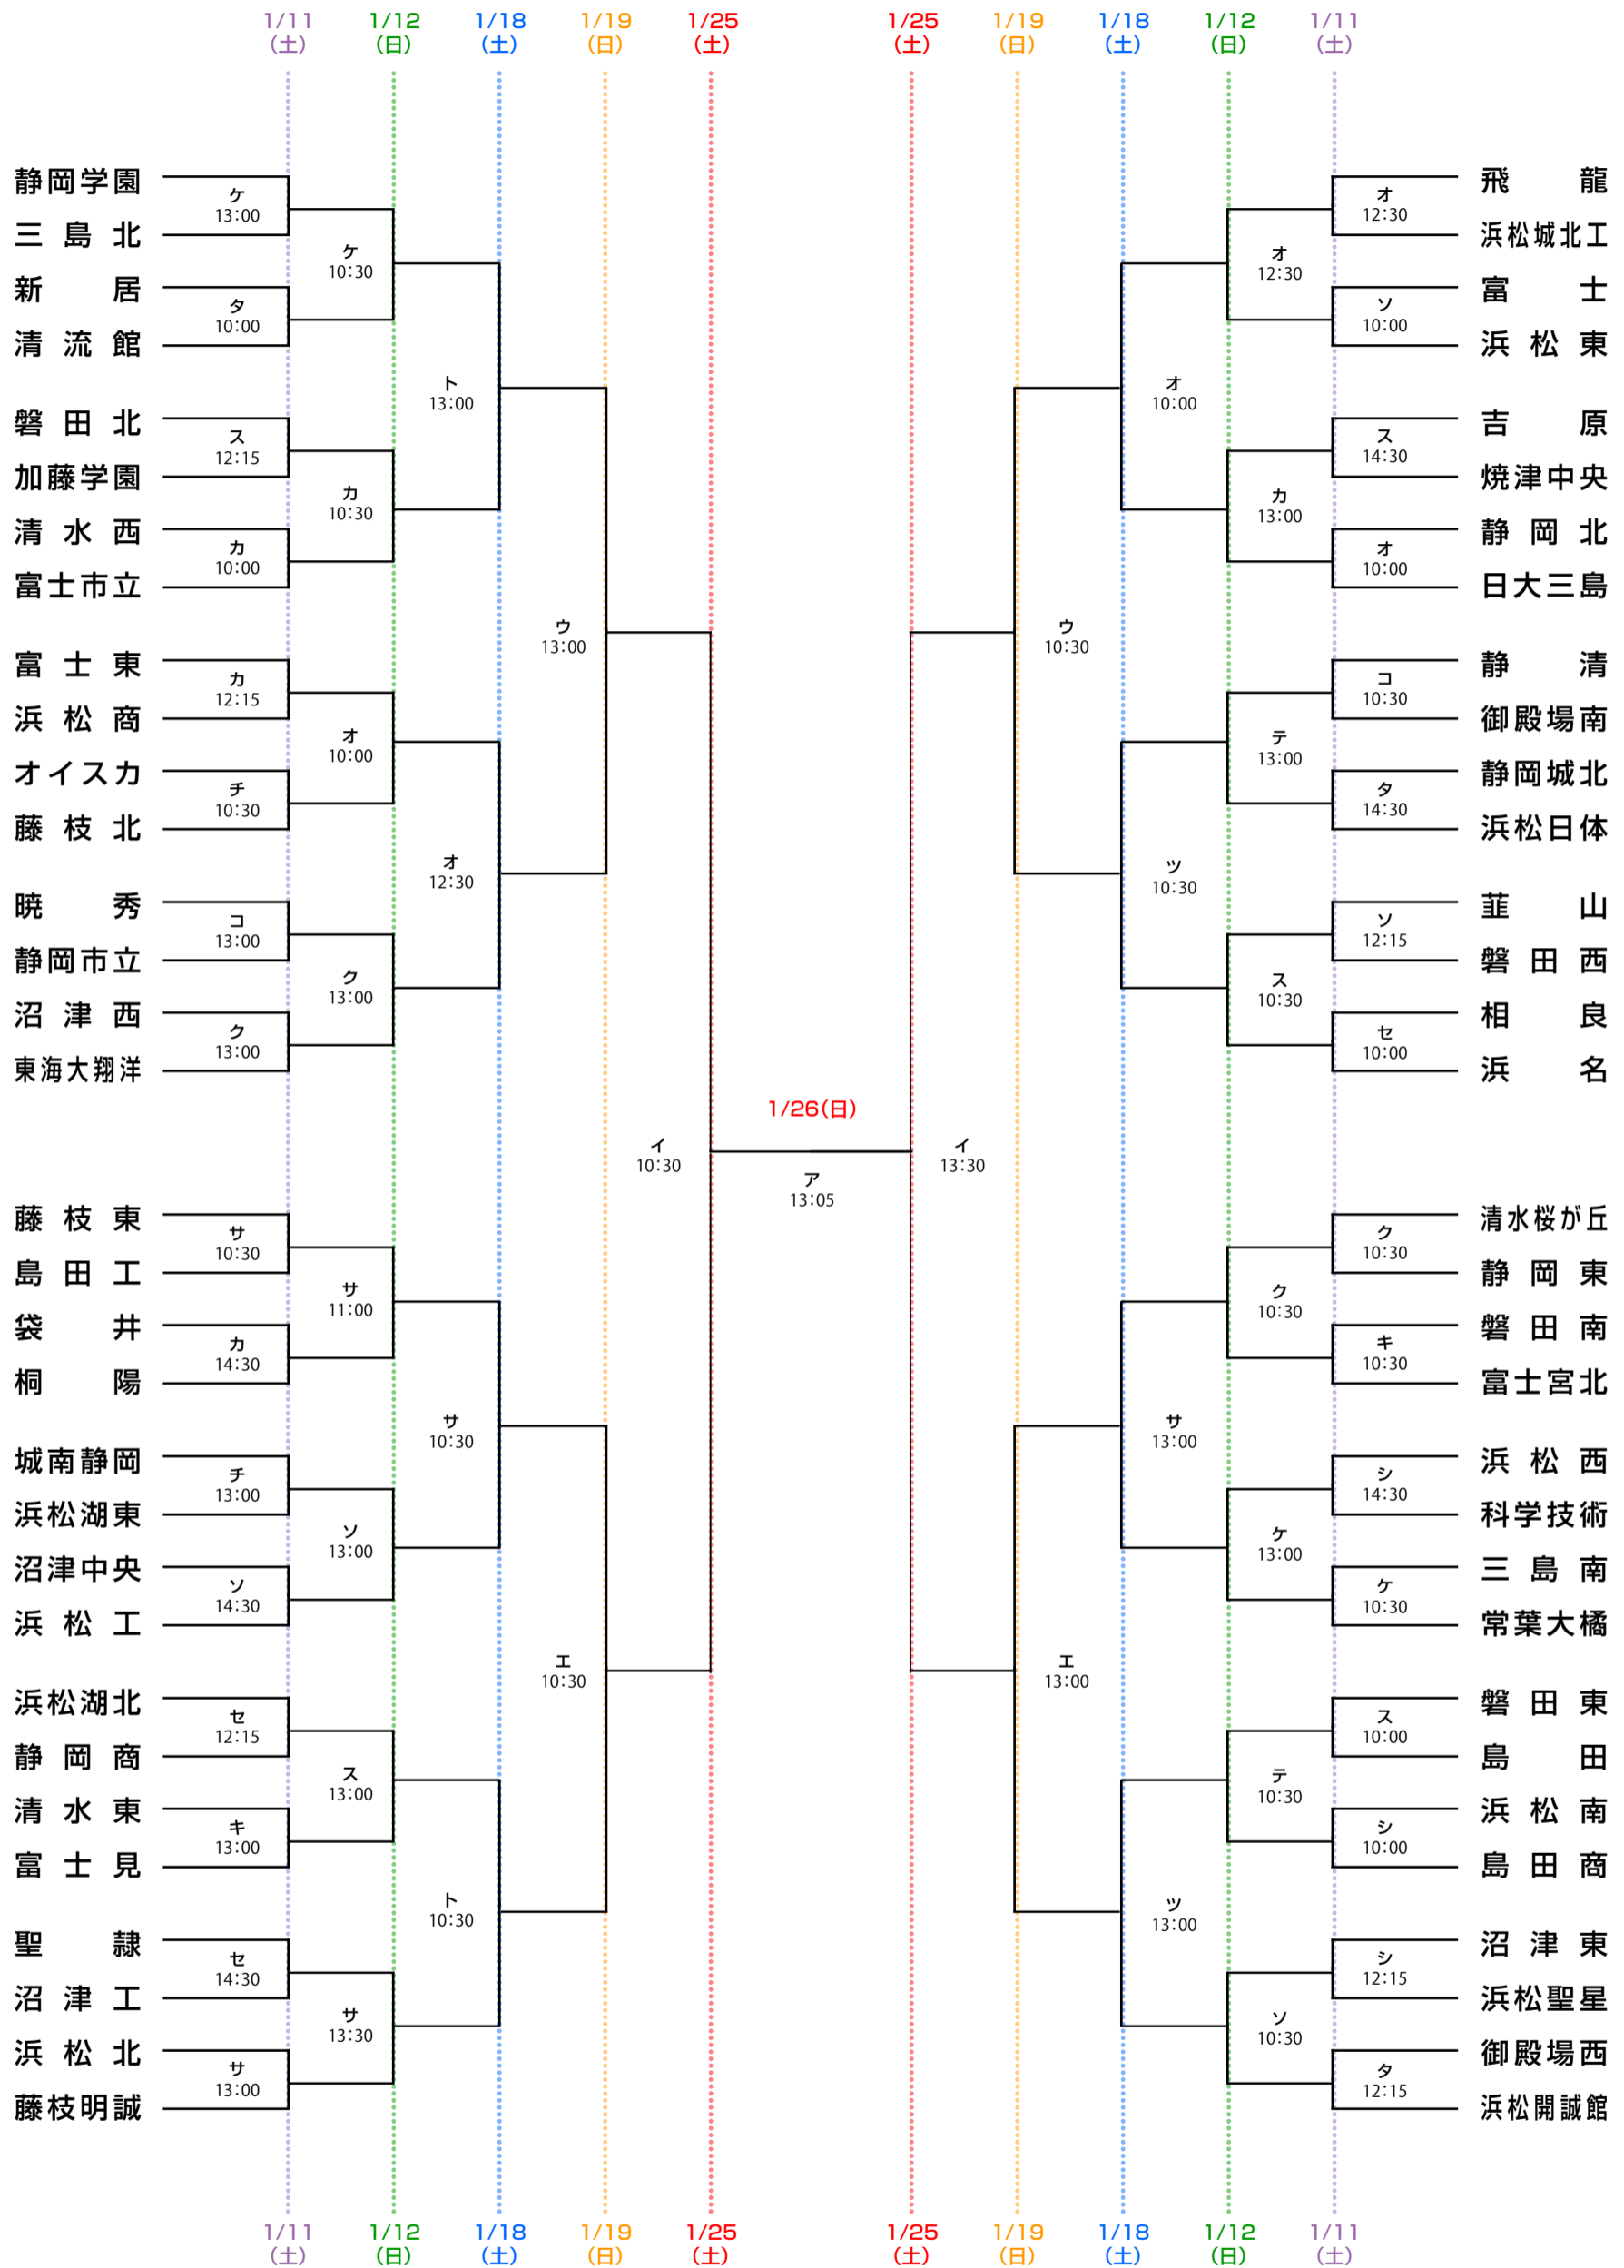

# 令和6年度 静岡県高校サッカー新人大会 組み合わせ

ア	藤枝市民グラウンド	オ	飛龍	ケ	とこはGF	ス	竜洋スポーツ公園	チ	藤枝北
イ	愛鷹多目的競技場	カ	富士市立	コ	静清高田	セ	平口スポーツ広場	ツ	ゆめりあサッカー場
ウ	富士総合陸上競技場	キ	富士宮北	サ	藤枝東	ソ	遠州灘海浜公園	テ	磐田東
エ	藤枝総合陸上競技場	ク	清水桜が丘	シ	横井運動公園	タ	浜松開誠館総合G	ト	藤枝明誠